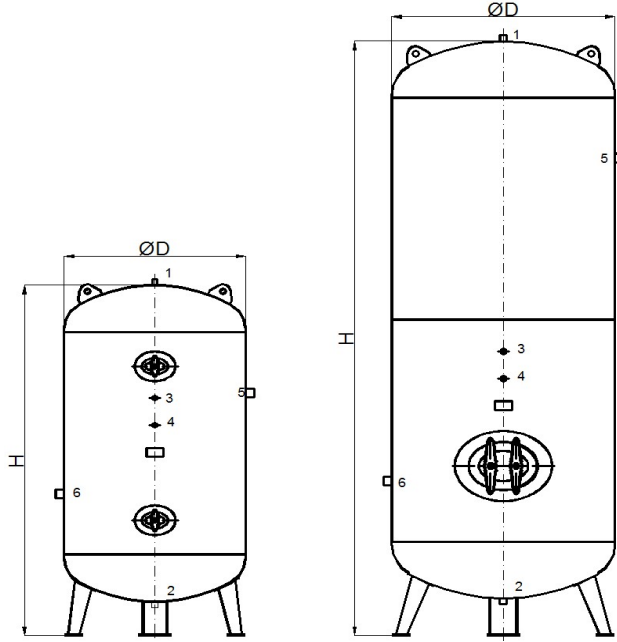

Ürün Kodu Product Code	Hacim Volume	Tasarım Basıncı Design Pressure	φD mm	H mm	Açıklık Inspection Door	Özellik Feature
TB600-21-B0272	750 L	16 Bar	750	2100	110*160	Boyalı / Painted
TB600-21-A0272						Boyasız / Unpainted
TB600-21-B0270	1.000 L	16 Bar	850	2152	110*160	Boyalı / Painted
TB600-21-A0270						Boyasız / Unpainted
TB600-21-B0101	1.500 L	16 Bar	1000	2212	110*160 (2)	Boyalı / Painted
TB600-21-A0101						Boyasız / Unpainted
TB600-21-B0154	2.000 L	16 Bar	1150	2322	110*160 (2)	Boyalı / Painted
TB600-21-A0154						Boyasız / Unpainted
TB600-21-B0163	3.000 L	16 Bar	1200	3050	320*420	Boyalı / Painted
TB600-21-A0163						Boyasız / Unpainted
TB600-21-B0164	4.000 L	16 Bar	1350	3170	320*420	Boyalı / Painted
TB600-21-A0164						Boyasız / Unpainted
TB600-21-B0165	5.000 L	16 Bar	1350	3940	320*420	Boyalı / Painted
TB600-21-A0165						Boyasız / Unpainted
TB600-21-B0036	5.000 L	16 Bar	1600	3150	320*420	Boyalı / Painted
TB600-21-A0036						Boyasız / Unpainted
TB600-21-B0023	6.000 L	16 Bar	1600	3650	320*420	Boyalı / Painted
TB600-21-A0023						Boyasız / Unpainted
TB600-21-B0024	7.000 L	16 Bar	1600	4120	320*420	Boyalı / Painted
TB600-21-A0024						Boyasız / Unpainted
TB600-21-B0025	8.000 L	16 Bar	1600	4620	320*420	Boyalı / Painted
TB600-21-A0025						Boyasız / Unpainted
TB600-21-B0026	9.000 L	16 Bar	1600	5120	320*420	Boyalı / Painted
TB600-21-A0026						Boyasız / Unpainted
TB600-21-B0027	10.000 L	16 Bar	1600	5620	320*420	Boyalı / Painted
TB600-21-A0027						Boyasız / Unpainted

Notlar:

• Tanklar aksesuarsız teslim edilir. Aksesuar taleplerinizi ayrıca belirtiniz. / The tanks will be delivered without accessories. Please indicate your accessory requests separately.

• Ölçü toleransları için satış bölümümüze danışınız. / Please contact our sales team for dimension tolerances.

• Taleplerinizde ürün kodu ile birlikte boyalı tanklarda boya rengini belirtiniz. Standart boya rengimiz RAL 5010 mavidir. / In your inquiries, please indicate product code and paint color for painted tanks. Our standard paint color is RAL 5010 blue.