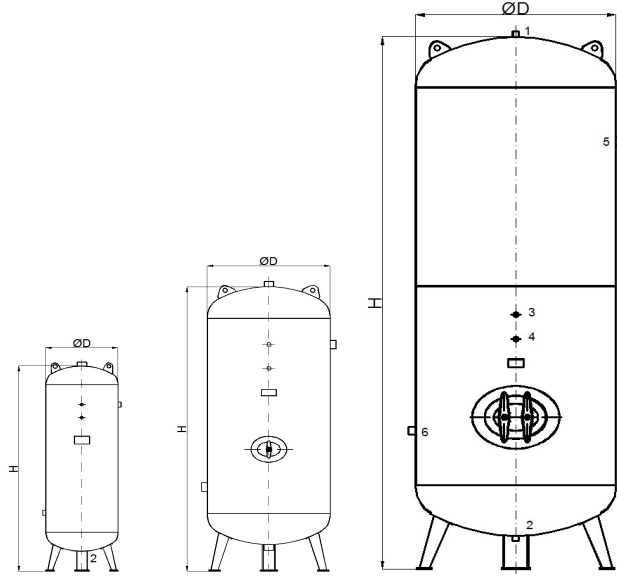

Ürün Kodu Product Code	Hacim Volume	Tasarım Basıncı Design Pressure	φD mm	H mm	Açıklık Inspection Door	Özellik Feature
TB600-21-B0053	100 L	40 Bar	385	1098	-	Boyalı / Painted
TB600-21-A0053						Boyasız / Unpainted
TB600-21-B0054	200 L	40 Bar	457	1488	-	Boyalı / Painted
TB600-21-A0054						Boyasız / Unpainted
TB600-21-B0055	300 L	40 Bar	457	2118	110*160	Boyalı / Painted
TB600-21-A0055						Boyasız / Unpainted
TB600-21-B0056	500 L	40 Bar	600	2048	110*160	Boyalı / Painted
TB600-21-A0056						Boyasız / Unpainted
TB600-21-B0068	750 L	40 Bar	750	2132	110*160	Boyalı / Painted
TB600-21-A0068						Boyasız / Unpainted
TB600-21-B0057	1.000 L	40 Bar	850	2196	110*160	Boyalı / Painted
TB600-21-A0057						Boyasız / Unpainted
TB600-21-B0108	1.500 L	40 Bar	1000	2253	320*420	Boyalı / Painted
TB600-21-A0108						Boyasız / Unpainted
TB600-21-B0166	2.000 L	40 Bar	1150	2370	320*420	Boyalı / Painted
TB600-21-A0166						Boyasız / Unpainted
TB600-21-B0167	3.000 L	40 Bar	1250	2928	320*420	Boyalı / Painted
TB600-21-A0167						Boyasız / Unpainted
TB600-21-B0205	4.000 L	40 Bar	1600	2730	320*420	Boyalı / Painted
TB600-21-A0205						Boyasız / Unpainted
TB600-21-B0062	5.000 L	40 Bar	1600	3230	320*420	Boyalı / Painted
TB600-21-A0062						Boyasız / Unpainted
TB600-21-B0063	6.000 L	40 Bar	1600	3786	320*420	Boyalı / Painted
TB600-21-A0063						Boyasız / Unpainted
TB600-21-B0064	7.000 L	40 Bar	1600	4256	320*420	Boyalı / Painted
TB600-21-A0064						Boyasız / Unpainted
TB600-21-B0065	8.000 L	40 Bar	1600	4756	320*420	Boyalı / Painted
TB600-21-A0065						Boyasız / Unpainted
TB600-21-B0066	9.000 L	40 Bar	1600	5256	320*420	Boyalı / Painted
TB600-21-A0066						Boyasız / Unpainted
TB600-21-B0067	10.000 L	40 Bar	1600	5756	320*420	Boyalı / Painted
TB600-21-A0067						Boyasız / Unpainted

Notlar:

- •Tanklar aksesuarsız teslim edilir. Aksesuar taleplerinizi ayrıca belirtiniz. / The tanks will be delivered without accessories. Please indicate your accessory requests separately.
- •Ölçü toleransları için satış bölümümüze danışınız. / Please contact our sales team for dimension tolerances.
- •Taleplerinizde ürün kodu ile birlikte boyalı tanklarda boya rengini belirtiniz. Standart boya rengimiz RAL 5010 mavidir. / In your inquiries, please indicate product code and paint color for painted tanks. Our standard paint color is RAL 5010 blue.